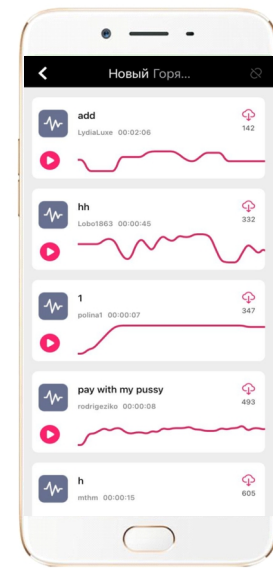

DELO  TELA

НЕВЕРОЯТНОЕ УДОВОЛЬСТВИЕ В ВАШИХ РУКАХ

APP :
Краткое руководство
пользователя

СКАНИРОВАНИЕ QR-КОДА
с помощью
мобильного телефона

Система IOS может искать
В МАГАЗИНЕ APPLE "FOLOVE"
Система Android может искать
В МАГАЗИНЕ GOOGLE "FOLOVE"

ЗАРЕГИСТРИРУЙТЕСЬ в приложении
или **ВОЙДИТЕ**
ВКЛЮЧИТЕ BLUETOOTH

НАСТРАИВАЙТЕ тип и степень вибрации,
а такжy **ВЫКЛЮЧАЙТЕ** ваше
устройство после работы

ПРИВЯЖИТЕ УСТРОЙСТВО,
через значок  или 

ДОБАВЛЯЙТЕ АККАУНТ ДРУГА
и устраивайте
совместные игры

КЛАССИЧЕСКИЙ РЕЖИМ

Произвольное переключение
9 классических частот вибрации

МУЗЫКАЛЬНЫЙ РЕЖИМ

Он может вибрировать в соответствии
с музыкой, воспроизводимой
мобильным телефоном

НАРИСУЙТЕ ЧТО-НИБУДЬ

Режим штриха: минимальная сила
вибрации находится в среднем
положении, а большая сила
вибрации в крайнем положении

ГОЛОСОВОЕ УПРАВЛЕНИЕ

Начните что-то говорить,
чем выше голос, тем сильнее вибрация.

СКАЧАЙТЕ ИЗ ОБЛАКА

предлагаемые режимы
вибрации и пользуйтесь ими