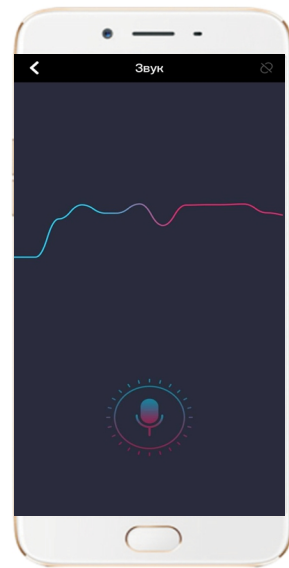

DELO  TELA

НЕВЕРОЯТНОЕ УДОВОЛЬСТВИЕ В ВАШИХ РУКАХ

APP :
Краткое руководство
пользователя

СКАНИРОВАНИЕ QR-КОДА
с помощью
мобильного телефона

Система IOS может искать
В МАГАЗИНЕ APPLE "FOLOVE"
Система Android может искать
В МАГАЗИНЕ GOOGLE "FOLOVE"

КЛАССИЧЕСКИЙ РЕЖИМ

Произвольное переключение
9 классических частот вибрации

МУЗЫКАЛЬНЫЙ РЕЖИМ

Он может вибрировать в соответствии
с музыкой, воспроизводимой
мобильным телефоном

НАРИСУЙТЕ ЧТО-НИБУДЬ

Режим штриха: минимальная сила
вибрации находится в среднем
положении, а большая сила
вибрации в крайнем положении

ГОЛОСОВОЕ УПРАВЛЕНИЕ

Начните что-то говорить,
чем выше голос, тем сильнее вибрация.

СКАЧАЙТЕ ИЗ ОБЛАКА

предлагаемые режимы
вибрации и пользуйтесь ими