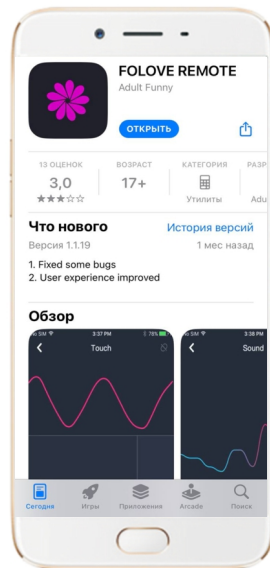

DELO  TELA

НЕВЕРОЯТНОЕ УДОВОЛЬСТВИЕ В ВАШИХ РУКАХ

APP :
Краткое руководство
пользователя

СКАНИРОВАНИЕ QR-КОДА
с помощью
мобильного телефона

Система IOS может искать
В МАГАЗИНЕ APPLE "FOLOVE"
Система Android может искать
В МАГАЗИНЕ GOOGLE "FOLOVE"

ЗАРЕГИСТРИРУЙТЕСЬ в приложении
или **ВОЙДИТЕ**
ВКЛЮЧИТЕ BLUETOOTH

НАСТРАИВАЙТЕ тип и степень вибрации,
а такжy **ВЫКЛЮЧАЙТЕ** ваше
устройство после работы

ПРИВЯЖИТЕ УСТРОЙСТВО,
через значок  или 

ДОБАВЛЯЙТЕ АККАУНТ ДРУГА
и устраивайте
совместные игры

КЛАССИЧЕСКИЙ РЕЖИМ

Произвольное переключение
9 классических частот вибрации

МУЗЫКАЛЬНЫЙ РЕЖИМ

Он может вибрировать в соответствии
с музыкой, воспроизводимой
мобильным телефоном

НАРИСУЙТЕ ЧТО-НИБУДЬ

Режим штриха: минимальная сила
вибрации находится в среднем
положении, а большая сила
вибрации в крайнем положении