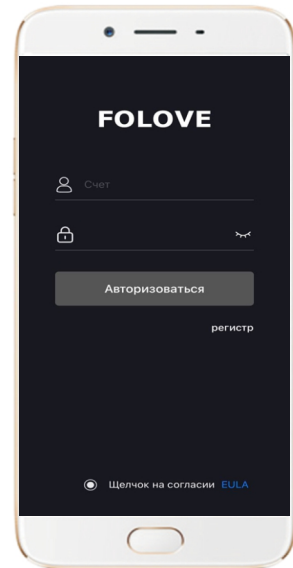

DELO  TELA

НЕВЕРОЯТНОЕ УДОВОЛЬСТВИЕ В ВАШИХ РУКАХ

APP :
Краткое руководство
пользователя

СКАНИРОВАНИЕ QR-КОДА
с помощью
мобильного телефона

Система IOS может искать
В МАГАЗИНЕ APPLE "FOLOVE"
Система Android может искать
В МАГАЗИНЕ GOOGLE "FOLOVE"

ЗАРЕГИСТРИРУЙТЕСЬ в приложении
или **ВОЙДИТЕ**
ВКЛЮЧИТЕ BLUETOOTH

НАСТРАИВАЙТЕ тип и степень вибрации,
а такжy **ВЫКЛЮЧАЙТЕ** ваше
устройство после работы

ПРИВЯЖИТЕ УСТРОЙСТВО,
через значок  или 

ДОБАВЛЯЙТЕ АККАУНТ ДРУГА
и устраивайте
совместные игры