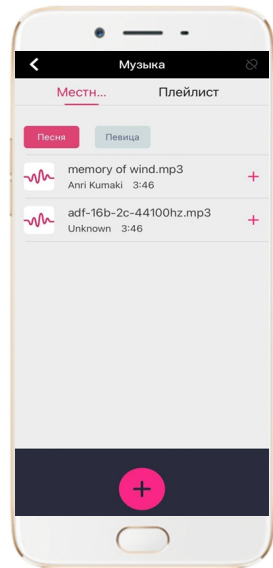

DELO  TELA

НЕВЕРОЯТНОЕ УДОВОЛЬСТВИЕ В ВАШИХ РУКАХ

APP :
Краткое руководство
пользователя

СКАНИРОВАНИЕ QR-КОДА
с помощью
мобильного телефона

Система IOS может искать
В МАГАЗИНЕ APPLE "FOLOVE"
Система Android может искать
В МАГАЗИНЕ GOOGLE "FOLOVE"

ЗАРЕГИСТРИРУЙТЕСЬ в приложении
или **ВОЙДИТЕ**
ВКЛЮЧИТЕ BLUETOOTH

НАСТРАИВАЙТЕ тип и степень вибрации,
а такжy **ВЫКЛЮЧАЙТЕ** ваше
устройство после работы

ПРИВЯЖИТЕ УСТРОЙСТВО,
через значок  или 

ДОБАВЛЯЙТЕ АККАУНТ ДРУГА
и устраивайте
совместные игры

КЛАССИЧЕСКИЙ РЕЖИМ

Произвольное переключение
9 классических частот вибрации

МУЗЫКАЛЬНЫЙ РЕЖИМ

Он может вибрировать в соответствии
с музыкой, воспроизводимой
мобильным телефоном

НАРИСУЙТЕ ЧТО-НИБУДЬ

Режим штриха: минимальная сила
вибрации находится в среднем
положении, а большая сила
вибрации в крайнем положении