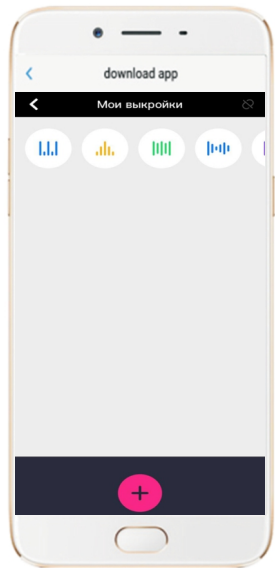

DELO  TELA

НЕВЕРОЯТНОЕ УДОВОЛЬСТВИЕ В ВАШИХ РУКАХ

APP :
Краткое руководство
пользователя

СКАНИРОВАНИЕ QR-КОДА
с помощью
мобильного телефона

Система IOS может искать
В МАГАЗИНЕ APPLE "FOLOVE"
Система Android может искать
В МАГАЗИНЕ GOOGLE "FOLOVE"

ЗАРЕГИСТРИРУЙТЕСЬ в приложении
или **ВОЙДИТЕ**
ВКЛЮЧИТЕ BLUETOOTH

НАСТРАИВАЙТЕ тип и степень вибрации,
а такжy **ВЫКЛЮЧАЙТЕ** ваше
устройство после работы

ПРИВЯЖИТЕ УСТРОЙСТВО,
через значок  или 

ДОБАВЛЯЙТЕ АККАУНТ ДРУГА
и устраивайте
совместные игры

КЛАССИЧЕСКИЙ РЕЖИМ

Произвольное переключение
9 классических частот вибрации

МУЗЫКАЛЬНЫЙ РЕЖИМ

Он может вибрировать в соответствии
с музыкой, воспроизводимой
мобильным телефоном

НАРИСУЙТЕ ЧТО-НИБУДЬ

Режим штриха: минимальная сила
вибрации находится в среднем
положении, а большая сила
вибрации в крайнем положении