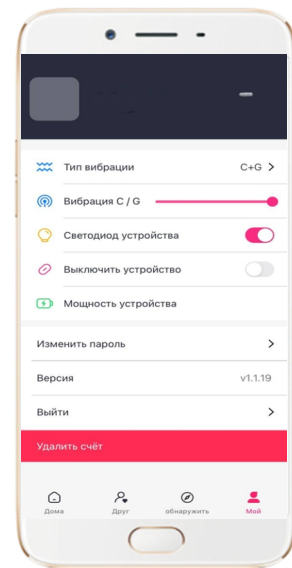

DELO  TELA

НЕВЕРОЯТНОЕ УДОВОЛЬСТВИЕ В ВАШИХ РУКАХ

APP :
Краткое руководство
пользователя

СКАНИРОВАНИЕ QR-КОДА
с помощью
мобильного телефона

Система IOS может искать
В МАГАЗИНЕ APPLE "FOLOVE"
Система Android может искать
В МАГАЗИНЕ GOOGLE "FOLOVE"

ЗАРЕГИСТРИРУЙТЕСЬ в приложении
или **ВОЙДИТЕ**
ВКЛЮЧИТЕ BLUETOOTH

НАСТРАИВАЙТЕ тип и степень вибрации,
а такжy **ВЫКЛЮЧАЙТЕ** ваше
устройство после работы

ПРИВЯЖИТЕ УСТРОЙСТВО,
через значок  или 

ДОБАВЛЯЙТЕ АККАУНТ ДРУГА
и устраивайте
совместные игры

КЛАССИЧЕСКИЙ РЕЖИМ

Произвольное переключение
9 классических частот вибрации

МУЗЫКАЛЬНЫЙ РЕЖИМ

Он может вибрировать в соответствии
с музыкой, воспроизводимой
мобильным телефоном

НАРИСУЙТЕ ЧТО-НИБУДЬ

Режим штриха: минимальная сила
вибрации находится в среднем
положении, а большая сила
вибрации в крайнем положении