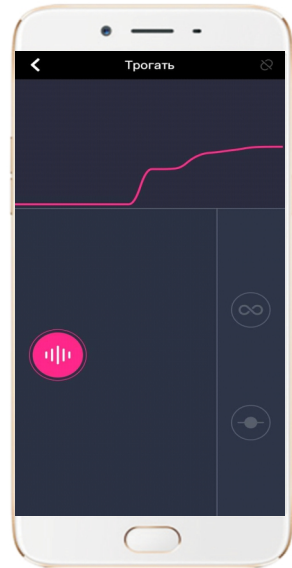

DELO  TELA

НЕВЕРОЯТНОЕ УДОВОЛЬСТВИЕ В ВАШИХ РУКАХ

APP :
Краткое руководство
пользователя

СКАНИРОВАНИЕ QR-КОДА
с помощью
мобильного телефона

Система IOS может искать
В МАГАЗИНЕ APPLE "FOLOVE"
Система Android может искать
В МАГАЗИНЕ GOOGLE "FOLOVE"

ЗАРЕГИСТРИРУЙТЕСЬ в приложении
или **ВОЙДИТЕ**
ВКЛЮЧИТЕ BLUETOOTH

НАСТРАИВАЙТЕ тип и степень вибрации,
а такжy **ВЫКЛЮЧАЙТЕ** ваше
устройство после работы

ПРИВЯЖИТЕ УСТРОЙСТВО,
через значок  или 

ДОБАВЛЯЙТЕ АККАУНТ ДРУГА
и устраивайте
совместные игры

КЛАССИЧЕСКИЙ РЕЖИМ

Произвольное переключение
9 классических частот вибрации

МУЗЫКАЛЬНЫЙ РЕЖИМ

Он может вибрировать в соответствии
с музыкой, воспроизводимой
мобильным телефоном

НАРИСУЙТЕ ЧТО-НИБУДЬ

Режим штриха: минимальная сила
вибрации находится в среднем
положении, а большая сила
вибрации в крайнем положении