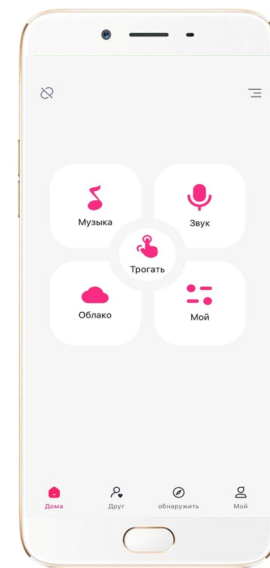

DELO  TELA

НЕВЕРОЯТНОЕ УДОВОЛЬСТВИЕ В ВАШИХ РУКАХ

APP :
Краткое руководство
пользователя

СКАНИРОВАНИЕ QR-КОДА
с помощью
мобильного телефона

Система IOS может искать
В МАГАЗИНЕ APPLE "FOLOVE"
Система Android может искать
В МАГАЗИНЕ GOOGLE "FOLOVE"

ЗАРЕГИСТРИРУЙТЕСЬ в приложении
или **ВОЙДИТЕ**
ВКЛЮЧИТЕ BLUETOOTH

НАСТРАИВАЙТЕ тип и степень вибрации,
а такжy **ВЫКЛЮЧАЙТЕ** ваше
устройство после работы

ПРИВЯЖИТЕ УСТРОЙСТВО,
через значок  или 

ДОБАВЛЯЙТЕ АККАУНТ ДРУГА
и устраивайте
совместные игры

КЛАССИЧЕСКИЙ РЕЖИМ

Произвольное переключение
9 классических частот вибрации

МУЗЫКАЛЬНЫЙ РЕЖИМ

Он может вибрировать в соответствии
с музыкой, воспроизводимой
мобильным телефоном

НАРИСУЙТЕ ЧТО-НИБУДЬ

Режим штриха: минимальная сила
вибрации находится в среднем
положении, а большая сила
вибрации в крайнем положении

ГОЛОСОВОЕ УПРАВЛЕНИЕ

Начните что-то говорить,
чем выше голос, тем сильнее вибрация.

СКАЧАЙТЕ ИЗ ОБЛАКА

предлагаемые режимы
вибрации и пользуйтесь ими