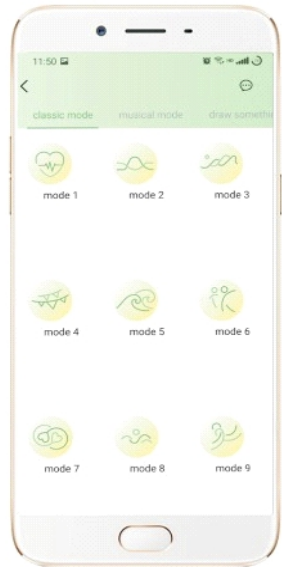

DELO  TELA

НЕВЕРОЯТНОЕ УДОВОЛЬСТВИЕ В ВАШИХ РУКАХ

APP :
Краткое руководство
пользователя

СКАНИРОВАНИЕ QR-КОДА
с помощью
мобильного телефона

Система IOS может искать
В МАГАЗИНЕ APPLE "LOVESPOUSE"
Система Android может искать
В МАГАЗИНЕ GOOGLE "LOVESPOUSE"

ПРИВЯЗКА УСТРОЙСТВА
после первого входа в систему
ВКЛЮЧИТЕ BLUETOOTH

Привяжите устройство,
ОТСКАНИРОВАВ QR-КОД УСТРОЙСТВА
на коробке или
ВВЕДЯ НОМЕР УСТРОЙСТВА

ПОКАЗАТЬ
подключенные устройства

КЛАССИЧЕСКИЙ РЕЖИМ

Произвольное переключение 9 классических частот вибрации

МУЗЫКАЛЬНЫЙ РЕЖИМ

Он может вибрировать в соответствии с музыкой, воспроизводимой мобильным телефоном

НАРИСУЙТЕ ЧТО-НИБУДЬ

Режим штриха: минимальная сила вибрации находится в среднем положении, а большая сила вибрации в крайнем положении

ВСТРЯХНИТЕСЬ

Встряхните игрушку мобильного телефона в соответствии с в зависимости от амплитуды, которую вы изменяете. Чем больше амплитуда, тем сильнее вибрация.

ИНТЕРАКТИВНЫЙ РЕЖИМ

Чем сильнее трясет игрушку в Одной точке планеты, тем мощнее она вибрирует в другой точке мира. Вы можете одновременно смотреть видео, общаться в чате и управлять устройством