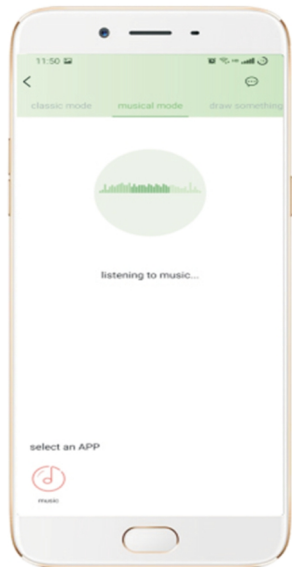

DELO  TELA

НЕВЕРОЯТНОЕ УДОВОЛЬСТВИЕ В ВАШИХ РУКАХ

APP :
Краткое руководство
пользователя

СКАНИРОВАНИЕ QR-КОДА
с помощью
мобильного телефона

Система IOS может искать
В МАГАЗИНЕ APPLE "LOVESPOUSE"
Система Android может искать
В МАГАЗИНЕ GOOGLE "LOVESPOUSE"

ПРИВЯЗКА УСТРОЙСТВА
после первого входа в систему
ВКЛЮЧИТЕ BLUETOOTH

Привяжите устройство,
ОТСКАНИРОВАВ QR-КОД УСТРОЙСТВА
на коробке или
ВВЕДЯ НОМЕР УСТРОЙСТВА

ПОКАЗАТЬ
подключенные устройства

КЛАССИЧЕСКИЙ РЕЖИМ

Произвольное переключение 9 классических частот вибрации

МУЗЫКАЛЬНЫЙ РЕЖИМ

Он может вибрировать в соответствии с музыкой, воспроизводимой мобильным телефоном

НАРИСУЙТЕ ЧТО-НИБУДЬ

Режим штриха: минимальная сила вибрации находится в среднем положении, а большая сила вибрации в крайнем положении