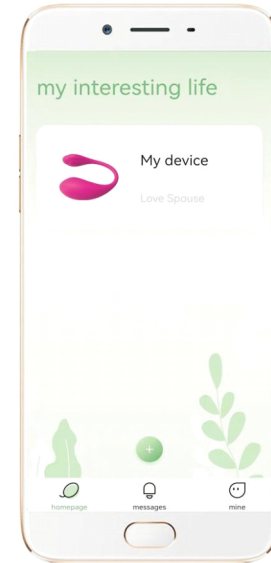

DELO  TELA

НЕВЕРОЯТНОЕ УДОВОЛЬСТВИЕ В ВАШИХ РУКАХ

APP :
Краткое руководство
пользователя

СКАНИРОВАНИЕ QR-КОДА
с помощью
мобильного телефона

Система IOS может искать
В МАГАЗИНЕ APPLE "LOVESPOUSE"
Система Android может искать
В МАГАЗИНЕ GOOGLE "LOVESPOUSE"

ПРИВЯЗКА УСТРОЙСТВА
после первого входа в систему
ВКЛЮЧИТЕ BLUETOOTH

Привяжите устройство,
ОТСКАНИРОВАВ QR-КОД УСТРОЙСТВА
на коробке или
ВВЕДЯ НОМЕР УСТРОЙСТВА

ПОКАЗАТЬ
подключенные устройства

КЛАССИЧЕСКИЙ РЕЖИМ

Произвольное переключение 9 классических частот вибрации

МУЗЫКАЛЬНЫЙ РЕЖИМ

Он может вибрировать в соответствии с музыкой, воспроизводимой мобильным телефоном

НАРИСУЙТЕ ЧТО-НИБУДЬ

Режим штриха: минимальная сила вибрации находится в среднем положении, а большая сила вибрации в крайнем положении

ВСТРЯХНИТЕСЬ

Встряхните игрушку мобильного телефона в соответствии с в зависимости от амплитуды, которую вы изменяете. Чем больше амплитуда, тем сильнее вибрация.

ИНТЕРАКТИВНЫЙ РЕЖИМ

Чем сильнее трясет игрушку в Одной точке планеты, тем мощнее она вибрирует в другой точке мира. Вы можете одновременно смотреть видео, общаться в чате и управлять устройством