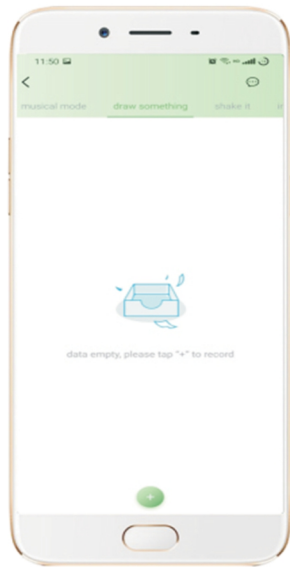

DELO  TELA

НЕВЕРОЯТНОЕ УДОВОЛЬСТВИЕ В ВАШИХ РУКАХ

APP :
Краткое руководство
пользователя

СКАНИРОВАНИЕ QR-КОДА
с помощью
мобильного телефона

Система IOS может искать
В МАГАЗИНЕ APPLE "LOVESPOUSE"
Система Android может искать
В МАГАЗИНЕ GOOGLE "LOVESPOUSE"

ПРИВЯЗКА УСТРОЙСТВА
после первого входа в систему
ВКЛЮЧИТЕ BLUETOOTH

Привяжите устройство,
ОТСКАНИРОВАВ QR-КОД УСТРОЙСТВА
на коробке или
ВВЕДЯ НОМЕР УСТРОЙСТВА

ПОКАЗАТЬ
подключенные устройства

КЛАССИЧЕСКИЙ РЕЖИМ

Произвольное переключение 9 классических частот вибрации

МУЗЫКАЛЬНЫЙ РЕЖИМ

Он может вибрировать в соответствии с музыкой, воспроизводимой мобильным телефоном

НАРИСУЙТЕ ЧТО-НИБУДЬ

Режим штриха: минимальная сила вибрации находится в среднем положении, а большая сила вибрации в крайнем положении

ВСТРЯХНИТЕСЬ

Встряхните игрушку мобильного телефона в соответствии с в зависимости от амплитуды, которую вы изменяете. Чем больше амплитуда, тем сильнее вибрация.

ИНТЕРАКТИВНЫЙ РЕЖИМ

Чем сильнее трясет игрушку в Одной точке планеты, тем мощнее она вибрирует в другой точке мира. Вы можете одновременно смотреть видео, общаться в чате и управлять устройством