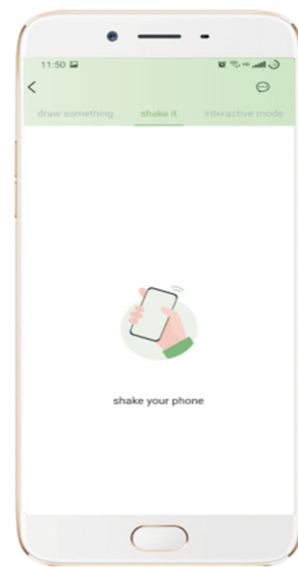

DELO  TELA

НЕВЕРОЯТНОЕ УДОВОЛЬСТВИЕ В ВАШИХ РУКАХ

APP :
Краткое руководство
пользователя

СКАНИРОВАНИЕ QR-КОДА
с помощью
мобильного телефона

Система IOS может искать
В МАГАЗИНЕ APPLE "LOVESPOUSE"
Система Android может искать
В МАГАЗИНЕ GOOGLE "LOVESPOUSE"

ПРИВЯЗКА УСТРОЙСТВА
после первого входа в систему
ВКЛЮЧИТЕ BLUETOOTH

Привяжите устройство,
ОТСКАНИРОВАВ QR-КОД УСТРОЙСТВА
на коробке или
ВВЕДЯ НОМЕР УСТРОЙСТВА

ПОКАЗАТЬ
подключенные устройства

КЛАССИЧЕСКИЙ РЕЖИМ

Произвольное переключение 9 классических частот вибрации

МУЗЫКАЛЬНЫЙ РЕЖИМ

Он может вибрировать в соответствии с музыкой, воспроизводимой мобильным телефоном

НАРИСУЙТЕ ЧТО-НИБУДЬ

Режим штриха: минимальная сила вибрации находится в среднем положении, а большая сила вибрации в крайнем положении

ВСТРЯХНИТЕСЬ

Встряхните игрушку мобильного телефона в соответствии с в зависимости от амплитуды, которую вы изменяете. Чем больше амплитуда, тем сильнее вибрация.

ИНТЕРАКТИВНЫЙ РЕЖИМ

Чем сильнее трясет игрушку в Одной точке планеты, тем мощнее она вибрирует в другой точке мира. Вы можете одновременно смотреть видео, общаться в чате и управлять устройством