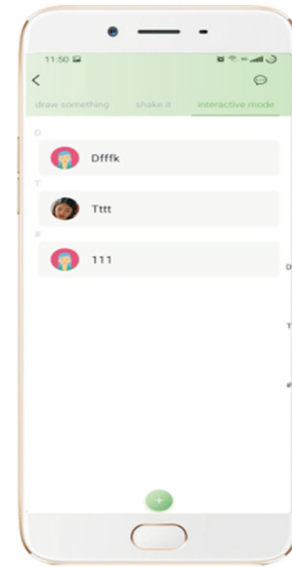

DELO  TELA

НЕВЕРОЯТНОЕ УДОВОЛЬСТВИЕ В ВАШИХ РУКАХ

APP :
Краткое руководство
пользователя

СКАНИРОВАНИЕ QR-КОДА
с помощью
мобильного телефона

Система IOS может искать
В МАГАЗИНЕ APPLE "LOVESPOUSE"
Система Android может искать
В МАГАЗИНЕ GOOGLE "LOVESPOUSE"

ПРИВЯЗКА УСТРОЙСТВА
после первого входа в систему
ВКЛЮЧИТЕ BLUETOOTH

Привяжите устройство,
ОТСКАНИРОВАВ QR-КОД УСТРОЙСТВА
на коробке или
ВВЕДЯ НОМЕР УСТРОЙСТВА

ПОКАЗАТЬ
подключенные устройства

КЛАССИЧЕСКИЙ РЕЖИМ

Произвольное переключение 9 классических частот вибрации

МУЗЫКАЛЬНЫЙ РЕЖИМ

Он может вибрировать в соответствии с музыкой, воспроизводимой мобильным телефоном

НАРИСУЙТЕ ЧТО-НИБУДЬ

Режим штриха: минимальная сила вибрации находится в среднем положении, а большая сила вибрации в крайнем положении

ВСТРЯХНИТЕСЬ

Встряхните игрушку мобильного телефона в соответствии с в зависимости от амплитуды, которую вы изменяете. Чем больше амплитуда, тем сильнее вибрация.

ИНТЕРАКТИВНЫЙ РЕЖИМ

Чем сильнее трясет игрушку в Одной точке планеты, тем мощнее она вибрирует в другой точке мира. Вы можете одновременно смотреть видео, общаться в чате и управлять устройством