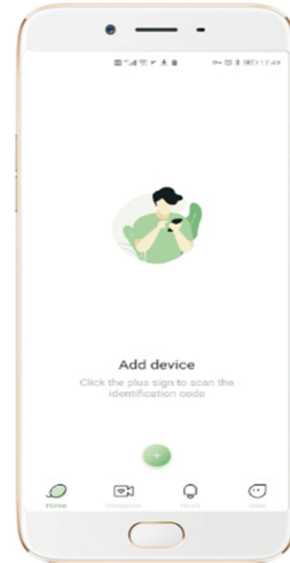

DELO  TELA

НЕВЕРОЯТНОЕ УДОВОЛЬСТВИЕ В ВАШИХ РУКАХ

APP :
Краткое руководство
пользователя

СКАНИРОВАНИЕ QR-КОДА
с помощью
мобильного телефона

Система IOS может искать
В МАГАЗИНЕ APPLE "LOVESPOUSE"
Система Android может искать
В МАГАЗИНЕ GOOGLE "LOVESPOUSE"

ПРИВЯЗКА УСТРОЙСТВА
после первого входа в систему
ВКЛЮЧИТЕ BLUETOOTH

Привяжите устройство,
ОТСКАНИРОВАВ QR-КОД УСТРОЙСТВА
на коробке или
ВВЕДЯ НОМЕР УСТРОЙСТВА

ПОКАЗАТЬ
подключенные устройства

КЛАССИЧЕСКИЙ РЕЖИМ

Произвольное переключение 9 классических частот вибрации

МУЗЫКАЛЬНЫЙ РЕЖИМ

Он может вибрировать в соответствии с музыкой, воспроизводимой мобильным телефоном

НАРИСУЙТЕ ЧТО-НИБУДЬ

Режим штриха: минимальная сила вибрации находится в среднем положении, а большая сила вибрации в крайнем положении

ВСТРЯХНИТЕСЬ

Встряхните игрушку мобильного телефона в соответствии с в зависимости от амплитуды, которую вы изменяете. Чем больше амплитуда, тем сильнее вибрация.

ИНТЕРАКТИВНЫЙ РЕЖИМ

Чем сильнее трясет игрушку в Одной точке планеты, тем мощнее она вибрирует в другой точке мира. Вы можете одновременно смотреть видео, общаться в чате и управлять устройством